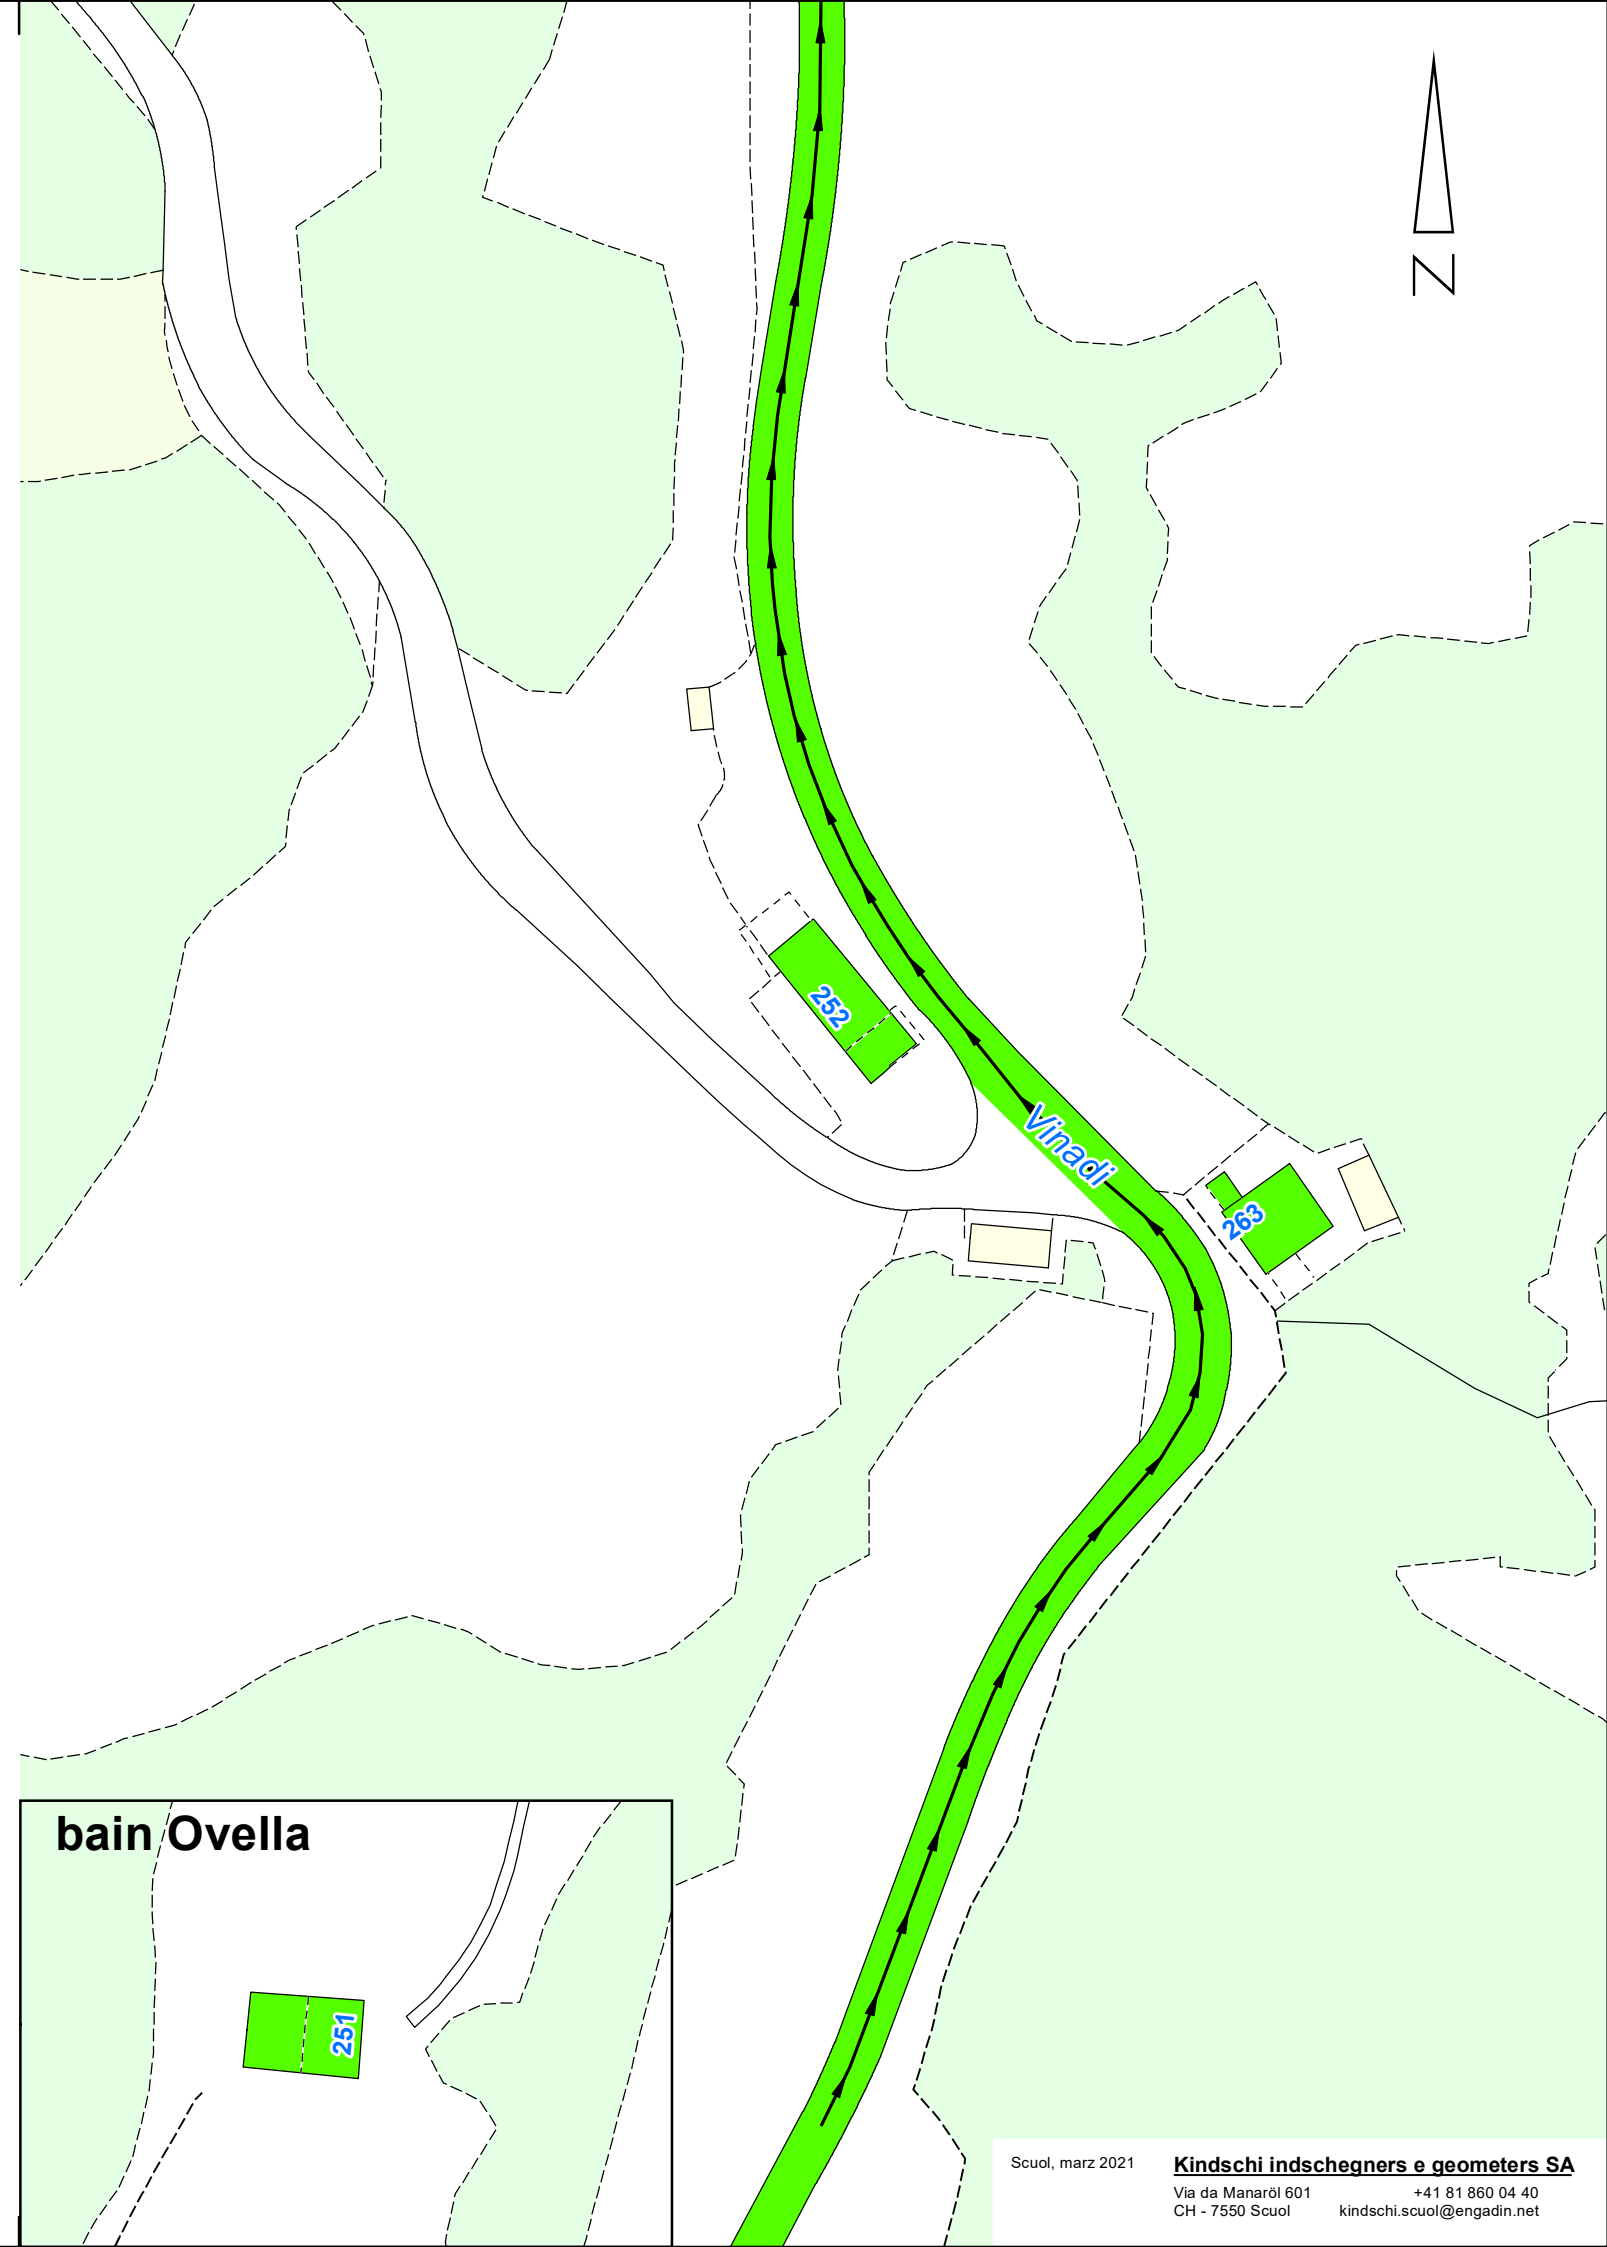

Chantun Grischun

Cumün da Valsot

Cumün da Valsot

publicaziun da la masüraziun
ufficiala

adressamaint, būs-cha 2

fracziun Vinadi e bain Ovella

plan da localisaziun
plan 4

publicaziun dals 22 marz 2021 fin 23 avrigl 2021

Il capo:

Il chanzlist:

Scuol, marz 2021

Kindschi indschegners e geometers SA

Via da Manaröl 601
CH - 7550 Scuol

+41 81 860 04 40
kindschi.scuol@engadin.net